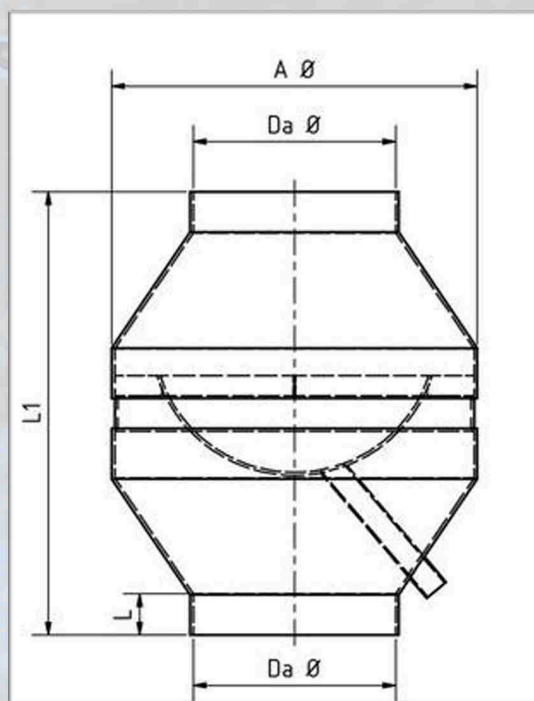

DEFLETTORE PVC/PP
PVC/PP DEFLECTOR COWL

Da Ø	L	L1	A Ø
110	40	290	206
125	40	340	256
140	40	320	256
160	40	410	321
180	40	380	321
200	40	410	361
225	40	430	408
250	40	470	458
280	50	520	508
315	50	440	508
355	50	869	590
400	50	992	664
450	50	1047	747
500	50	1140	830
600	60	1328	996
700	70	1516	1162
800	80	1704	1328